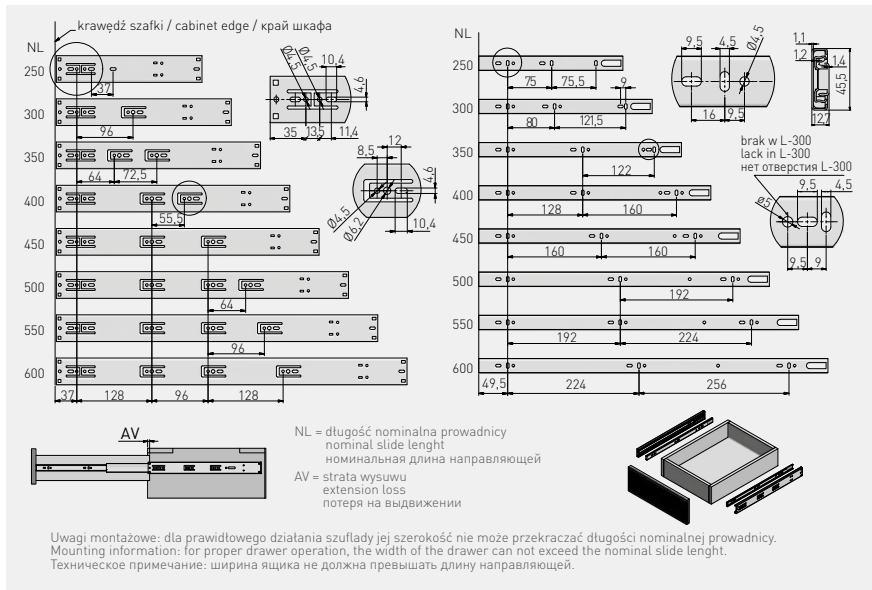

Prowadnica kulkowa VERSALITE ze spowalniczem H45  
 Ball bearing slide VERSALITE with soft closing H45  
 Шариковая направляющая VERSALITE с доводчиком H45

	 L mm	 AV mm		 kg		
PK-L-H45-250-A	250*	55	petny full полное	30	ocynk galvanized гальваника	stal steel сталь
PK-L-H45-300-A	300	15				
PK-L-H45-350-A	350	5				
PK-L-H45-400-A	400					
PK-L-H45-450-A	450					
PK-L-H45-500-A	500	0				
PK-L-H45-550-A	550					
PK-L-H45-600-A	600					

\* Brak pełnego wysuwu / Not full extension / Неполное выдвижение